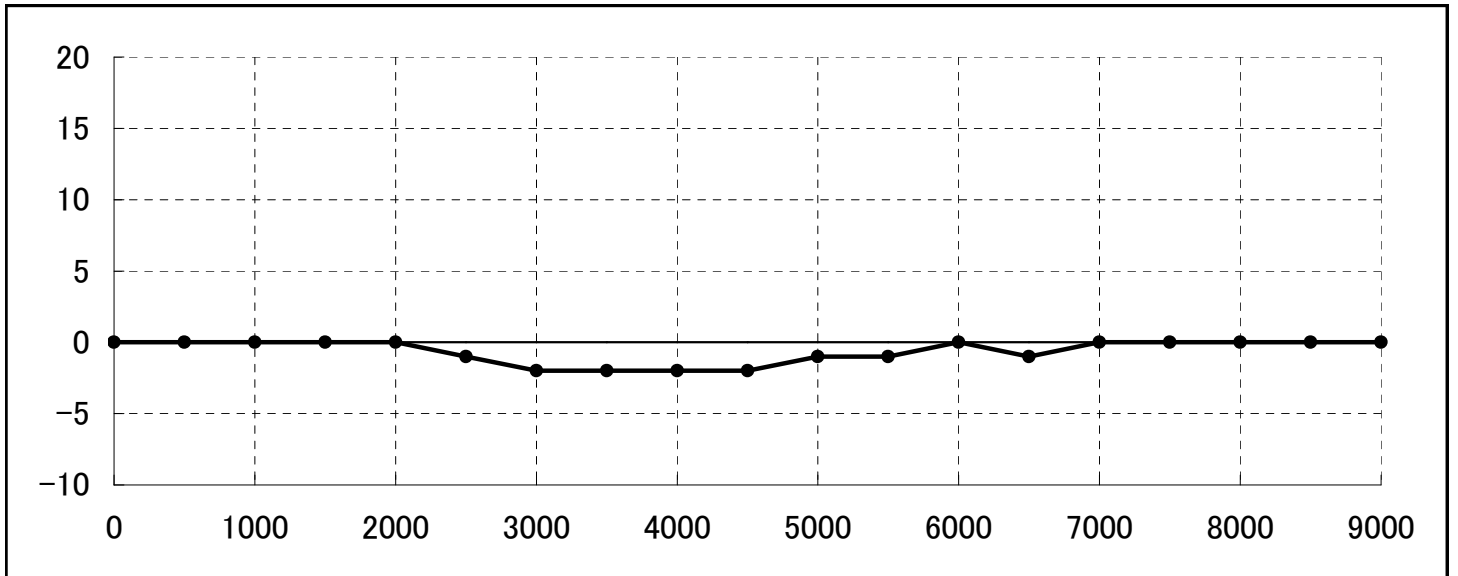

燃料補正

RPM	0	500	1000	1500	2000	2500	3000	3500	4000	4500	5000	5500	6000	6500	7000	7500	8000	8500	9000
補正值	0	0	0	0	0	-1	-2	-2	-2	-2	-1	-1	0	-1	0	0	0	0	0