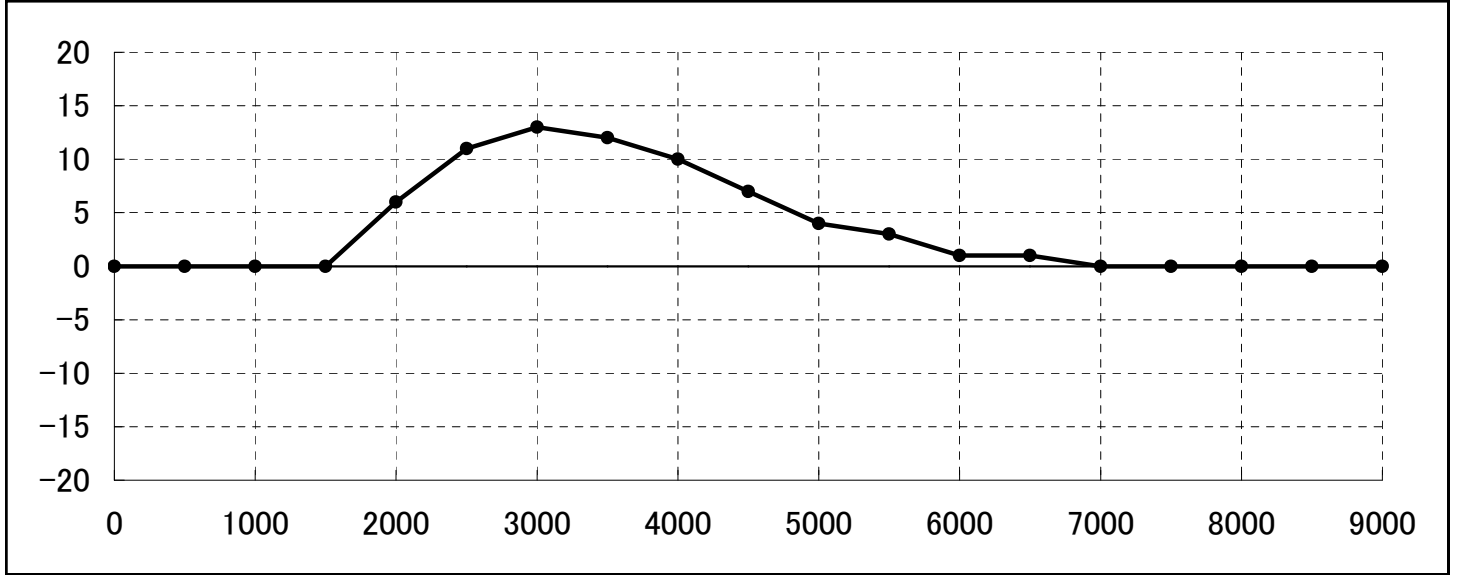

## バルブタイミング補正

RPM	0	500	1000	1500	2000	2500	3000	3500	4000	4500	5000	5500	6000	6500	7000	7500	8000	8500	9000
補正值	0	0	0	0	6	11	13	12	10	7	4	3	1	1	0	0	0	0	0