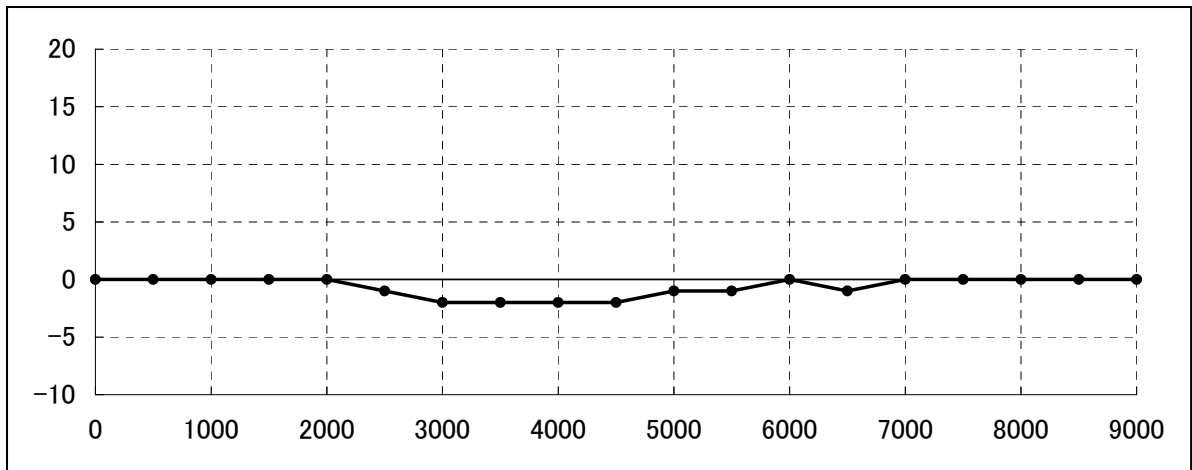

インプレッサ GDA/GGA アプライドA~B

バルブタイミング補正

RPM	0	500	1000	1500	2000	2500	3000	3500	4000	4500	5000	5500	6000	6500	7000	7500	8000	8500	9000
補正值	0	0	0	0	6	11	13	12	10	7	4	3	1	1	0	0	0	0	0

燃料補正

RPM	0	500	1000	1500	2000	2500	3000	3500	4000	4500	5000	5500	6000	6500	7000	7500	8000	8500	9000
補正值	0	0	0	0	0	-1	-2	-2	-2	-2	-1	-1	0	-1	0	0	0	0	0