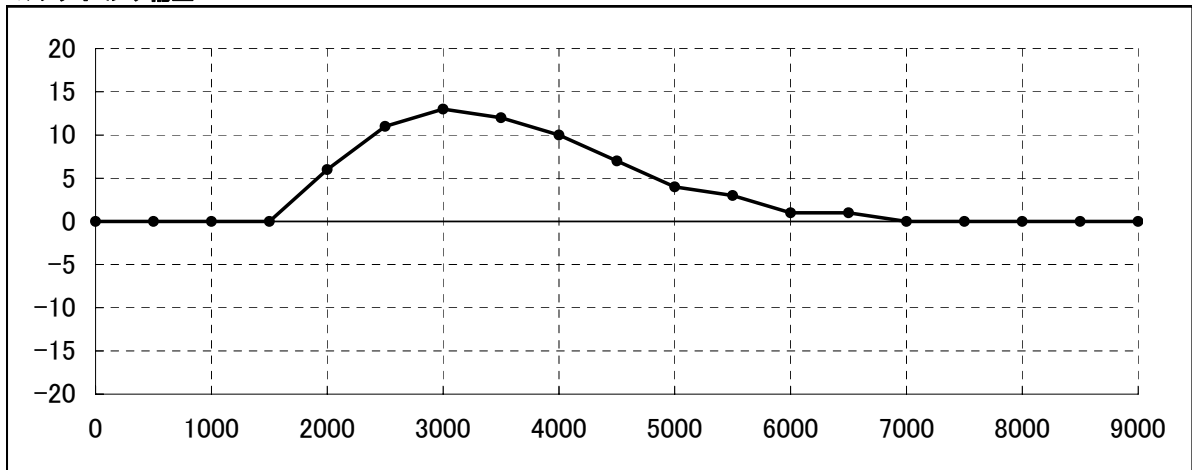

インプレッサ GDA/GGA アプライドA~B

バルブタイミング補正

RPM	0	500	1000	1500	2000	2500	3000	3500	4000	4500	5000	5500	6000	6500	7000	7500	8000	8500	9000
補正值	0	0	0	0	6	11	13	12	10	7	4	3	1	1	0	0	0	0	0

燃料補正

RPM	0	500	1000	1500	2000	2500	3000	3500	4000	4500	5000	5500	6000	6500	7000	7500	8000	8500	9000
補正值	0	0	0	0	0	-1	-2	-2	-2	-2	-1	-1	0	-1	0	0	0	0	0