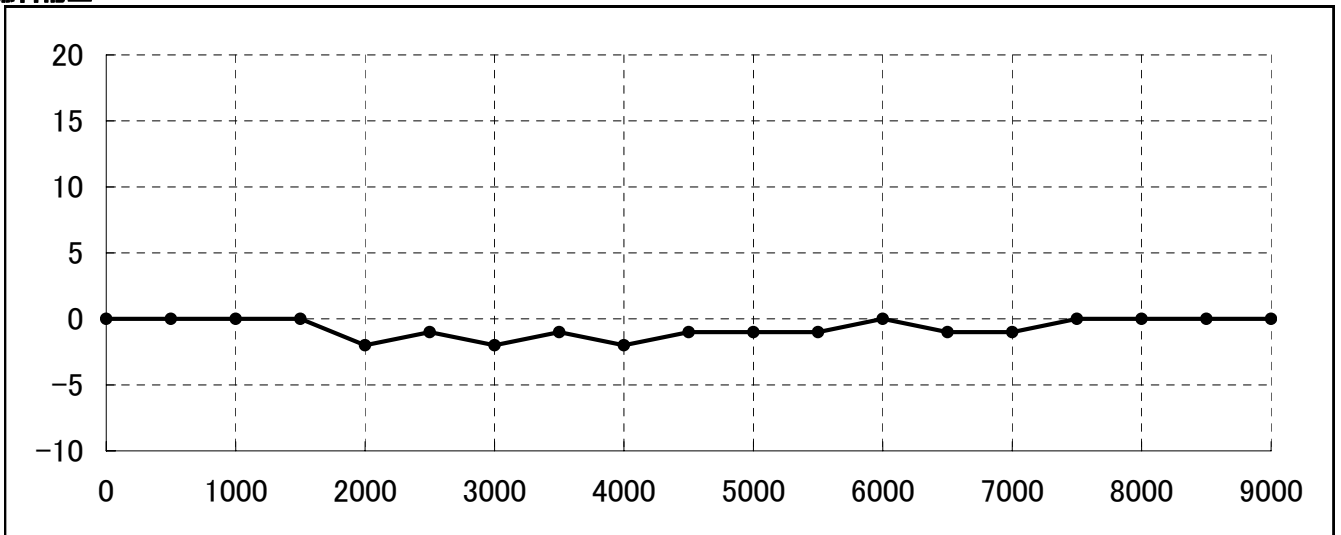

インプレッサ GDB アプライドF~G

バルブタイミング補正

RPM	0	500	1000	1500	2000	2500	3000	3500	4000	4500	5000	5500	6000	6500	7000	7500	8000	8500	9000
補正值	0	0	0	0	11	8	6	4	1	-1	-1	-2	-3	-4	-4	-5	-5	-5	0

燃料補正

RPM	0	500	1000	1500	2000	2500	3000	3500	4000	4500	5000	5500	6000	6500	7000	7500	8000	8500	9000
補正值	0	0	0	0	-2	-1	-2	-1	-2	-1	-1	-1	0	-1	-1	0	0	0	0