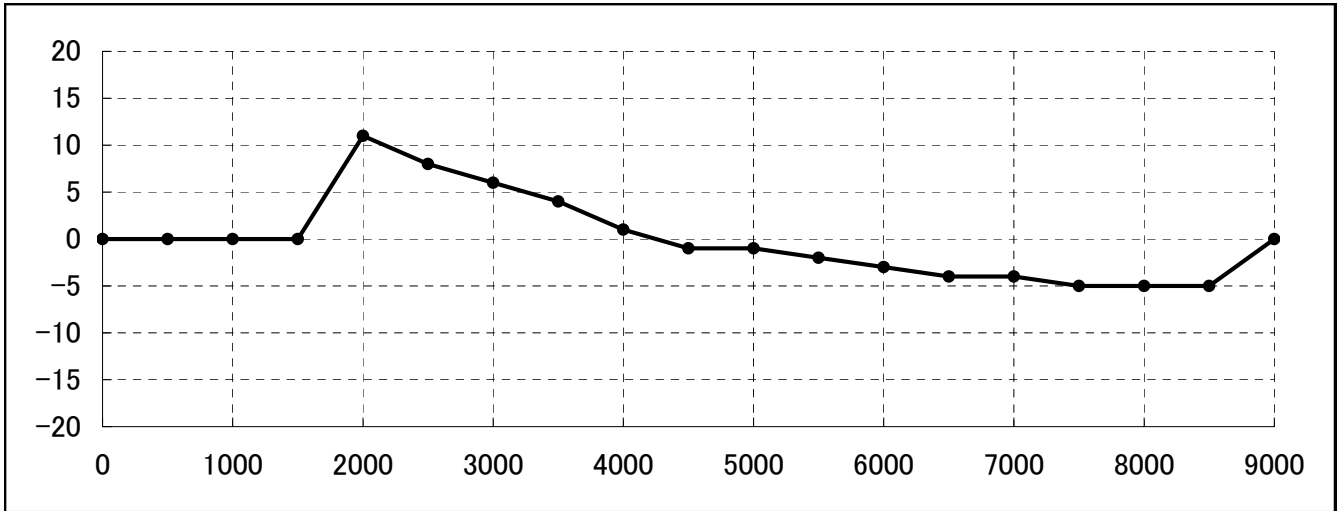

インプレッサ GDB アプライドF~G

バルブタイミング補正

RPM	0	500	1000	1500	2000	2500	3000	3500	4000	4500	5000	5500	6000	6500	7000	7500	8000	8500	9000
補正值	0	0	0	0	11	8	6	4	1	-1	-1	-2	-3	-4	-4	-5	-5	-5	0

燃料補正

RPM	0	500	1000	1500	2000	2500	3000	3500	4000	4500	5000	5500	6000	6500	7000	7500	8000	8500	9000
補正值	0	0	0	0	-2	-1	-2	-1	-2	-1	-1	-1	0	-1	-1	0	0	0	0