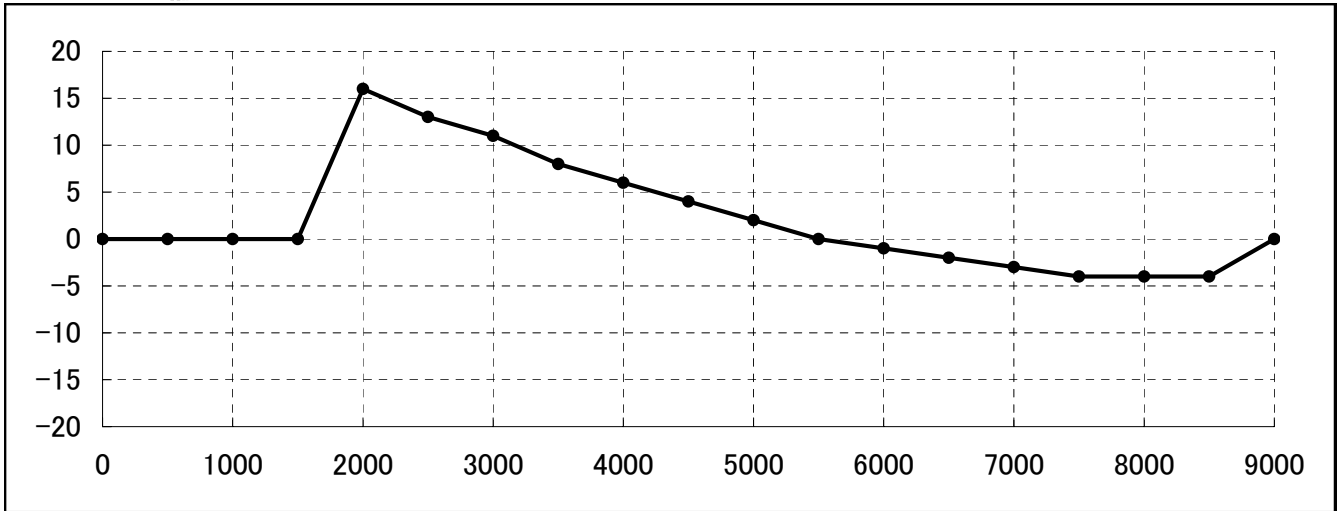

インプレッサ GDB アプライドA~B

バルブタイミング補正

RPM	0	500	1000	1500	2000	2500	3000	3500	4000	4500	5000	5500	6000	6500	7000	7500	8000	8500	9000
補正值	0	0	0	0	16	13	11	8	6	4	2	0	-1	-2	-3	-4	-4	-4	0

燃料補正

RPM	0	500	1000	1500	2000	2500	3000	3500	4000	4500	5000	5500	6000	6500	7000	7500	8000	8500	9000
補正值	0	0	0	0	-2	-2	-2	-3	-2	-1	-1	-1	-2	-1	-1	-1	-1	-1	0