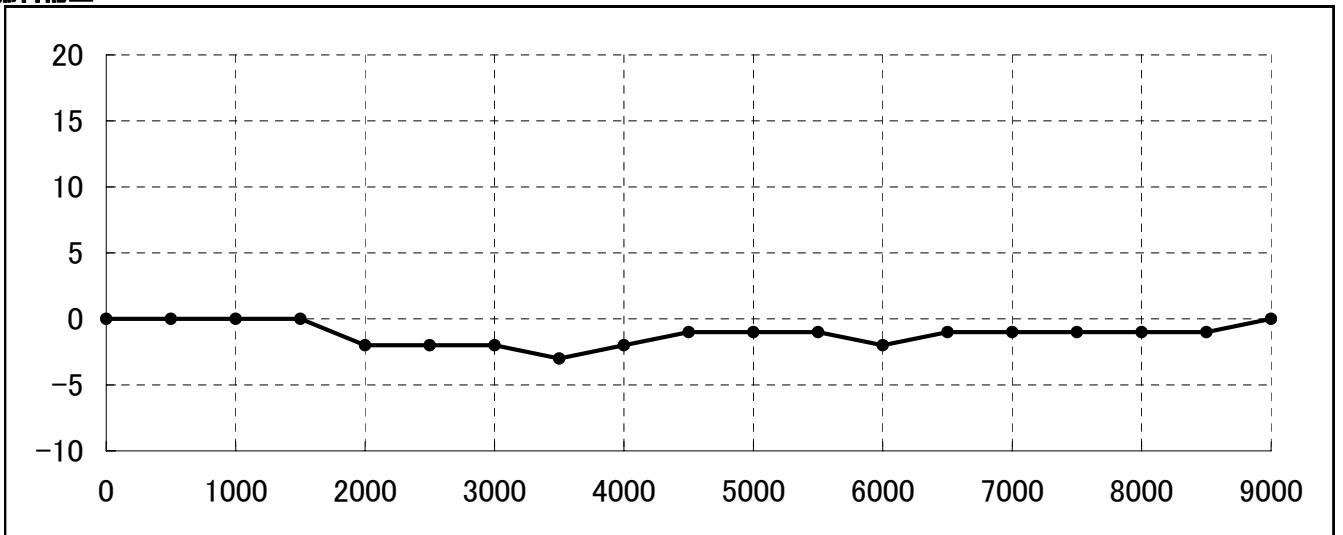

インプレッサ GDB アプライドA~B

バルブタイミング補正

RPM	0	500	1000	1500	2000	2500	3000	3500	4000	4500	5000	5500	6000	6500	7000	7500	8000	8500	9000
補正值	0	0	0	0	16	13	11	8	6	4	2	0	-1	-2	-3	-4	-4	-4	0

燃料補正

RPM	0	500	1000	1500	2000	2500	3000	3500	4000	4500	5000	5500	6000	6500	7000	7500	8000	8500	9000
補正值	0	0	0	0	-2	-2	-2	-3	-2	-1	-1	-1	-2	-1	-1	-1	-1	-1	0