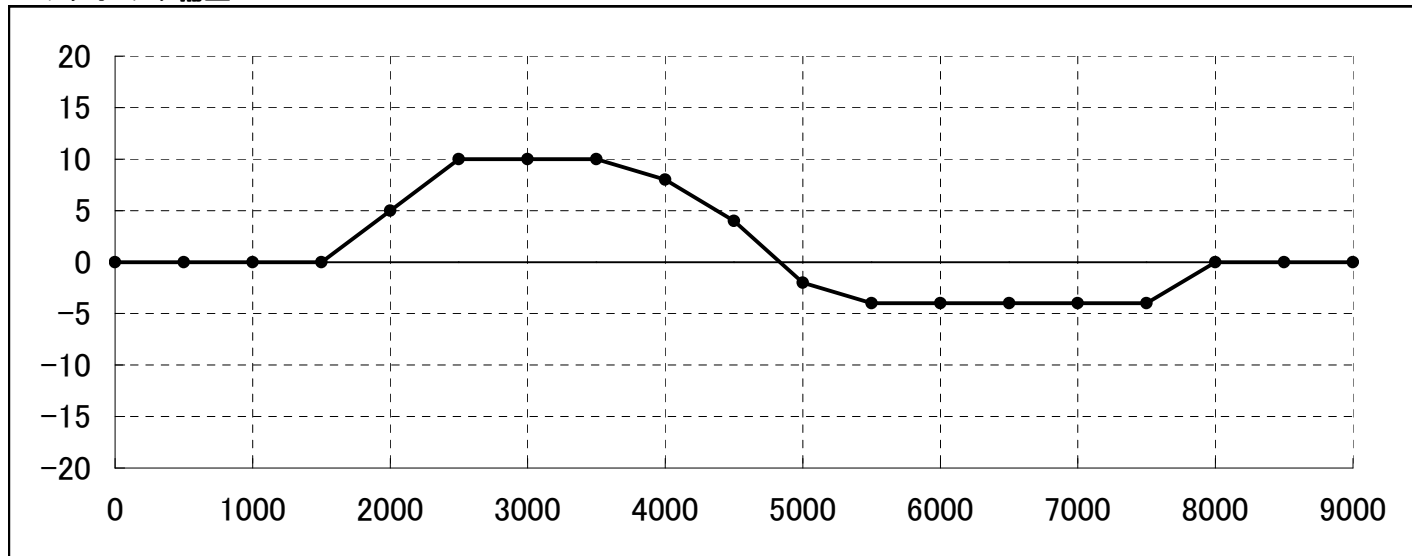

オデッセイ アブソリュート(RB1)

VTEC 5500rpm

ハルプタイミング補正

RPM	0	500	1000	1500	2000	2500	3000	3500	4000	4500	5000	5500	6000	6500	7000	7500	8000	8500	9000
補正值	0	0	0	0	5	10	10	10	8	4	-2	-4	-4	-4	-4	-4	0	0	0

燃料補正

RPM	0	500	1000	1500	2000	2500	3000	3500	4000	4500	5000	5500	6000	6500	7000	7500	8000	8500	9000
補正值	0	0	0	0	-3	-3	-2	-2	-2	-3	-3	-4	-3	-3	-3	-3	0	0	0