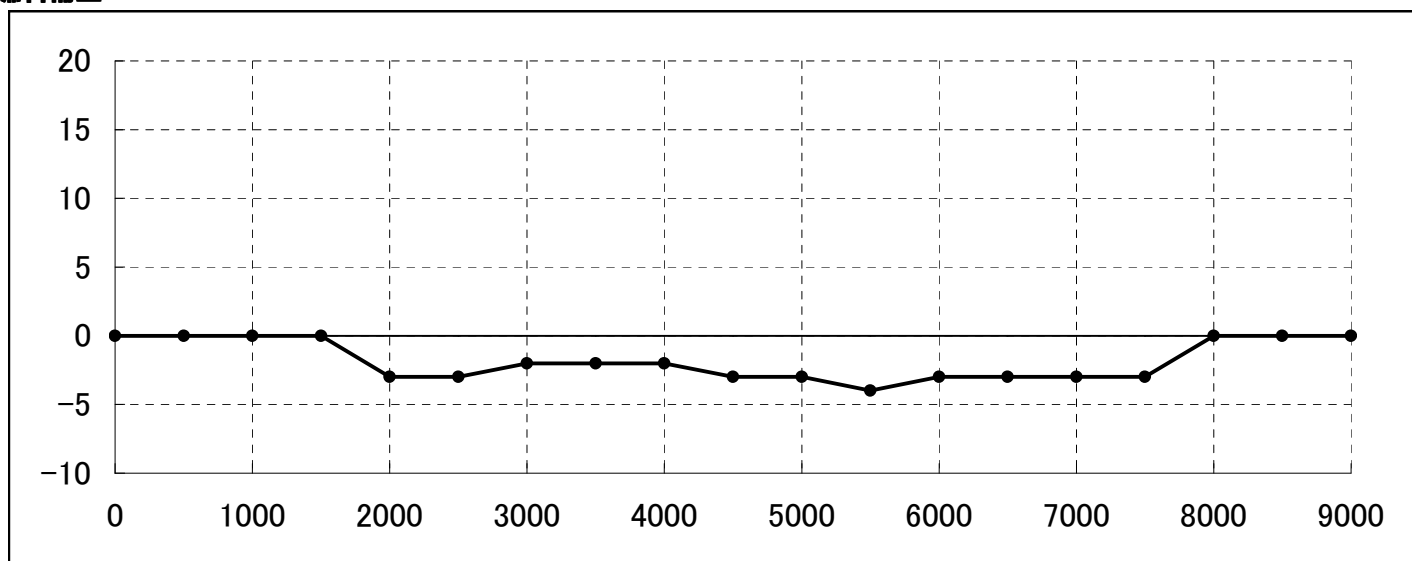

オデッセイ アブソリュート(RB1)

VTEC 5500rpm

ハルプタイミング補正

RPM	0	500	1000	1500	2000	2500	3000	3500	4000	4500	5000	5500	6000	6500	7000	7500	8000	8500	9000
補正值	0	0	0	0	5	10	10	10	8	4	-2	-4	-4	-4	-4	-4	0	0	0

燃料補正

RPM	0	500	1000	1500	2000	2500	3000	3500	4000	4500	5000	5500	6000	6500	7000	7500	8000	8500	9000
補正值	0	0	0	0	-3	-3	-2	-2	-2	-3	-3	-4	-3	-3	-3	-3	0	0	0