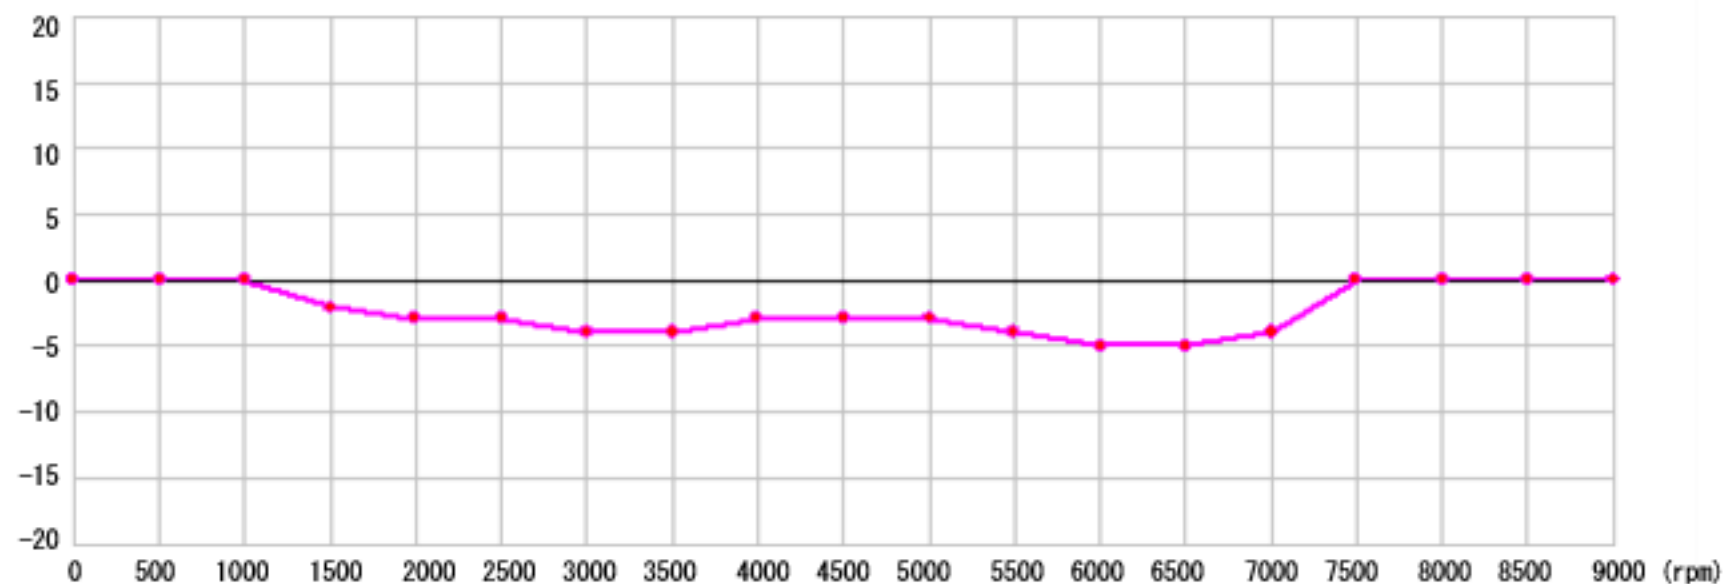

このデータはあくまで参考データです。
車両やエンジン、また現在お取り付けの補器類により異なりますので、
このデータを目安にして、必ず現車にてセッティングを行ってください。

L15A (Fit) 参考データ

VTEC 2000rpm

	0rpm	500rpm	1000rpm	1500rpm	2000rpm	2500rpm	3000rpm	3500rpm	4000rpm	4500rpm	5000rpm	5500rpm	6000rpm	6500rpm	7000rpm	7500rpm	8000rpm	8500rpm	9000rpm
補正值(°)	0	0	0	-2	-3	-3	-4	-4	-3	-3	-3	-4	-5	-5	-4	0	0	0	0