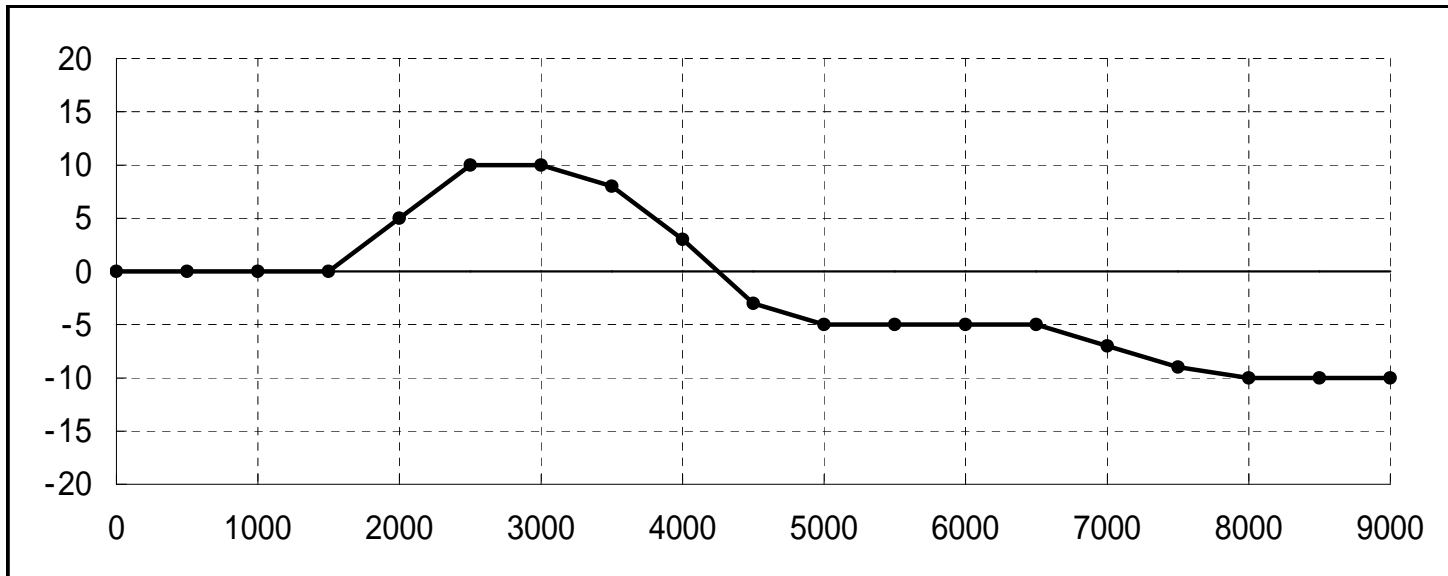

86 (ZN6)

参考データは性能の向上を100%保証するものではありません。

車両、走行条件等に応じて調整をしてください。

バルブタイミング補正

RPM	0	500	1000	1500	2000	2500	3000	3500	4000	4500	5000	5500	6000	6500	7000	7500	8000	8500	9000
補正值	0	0	0	0	5	10	10	8	3	-3	-5	-5	-5	-5	-7	-9	-10	-10	-10

燃料補正

RPM	0	500	1000	1500	2000	2500	3000	3500	4000	4500	5000	5500	6000	6500	7000	7500	8000	8500	9000
補正值	0	0	0	0	-1	-2	-2	-1	-1	-1	-1	0	-1	-1	0	0	0	0	0