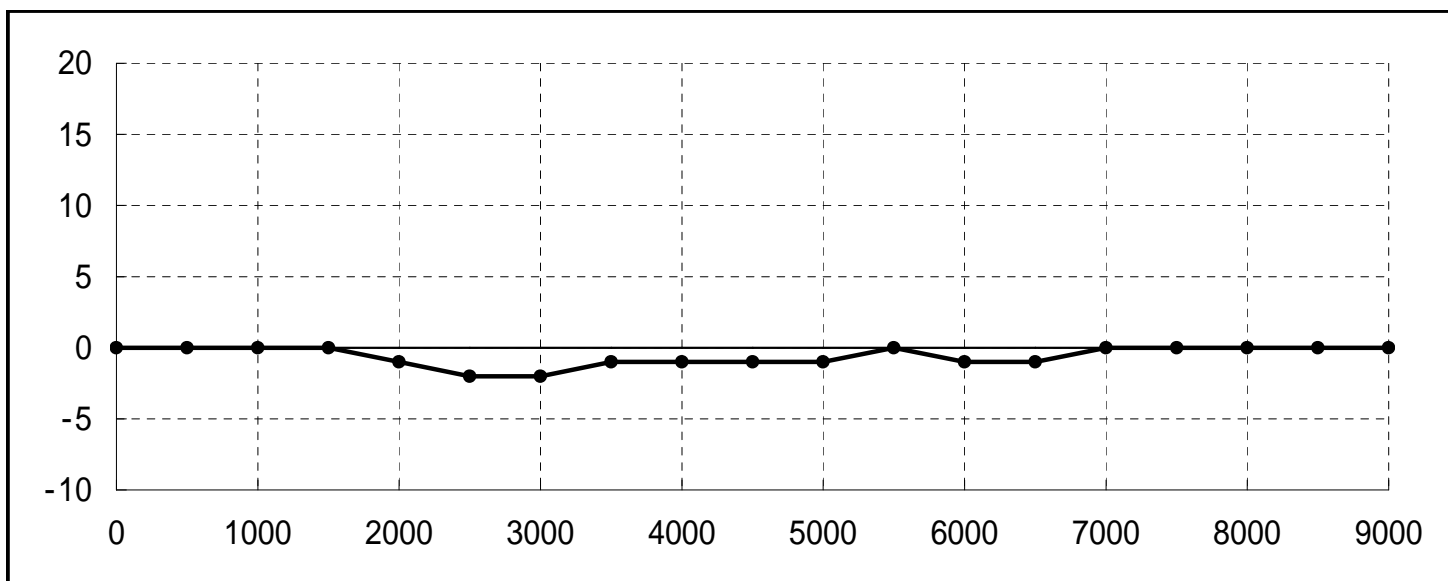

86 (ZN6)

参考データは性能の向上を100%保証するものではありません。

車両、走行条件等に応じて調整をしてください。

バルブタイミング補正

RPM	0	500	1000	1500	2000	2500	3000	3500	4000	4500	5000	5500	6000	6500	7000	7500	8000	8500	9000
補正值	0	0	0	0	5	10	10	8	3	-3	-5	-5	-5	-5	-7	-9	-10	-10	-10

燃料補正

RPM	0	500	1000	1500	2000	2500	3000	3500	4000	4500	5000	5500	6000	6500	7000	7500	8000	8500	9000
補正值	0	0	0	0	-1	-2	-2	-1	-1	-1	-1	0	-1	-1	0	0	0	0	0