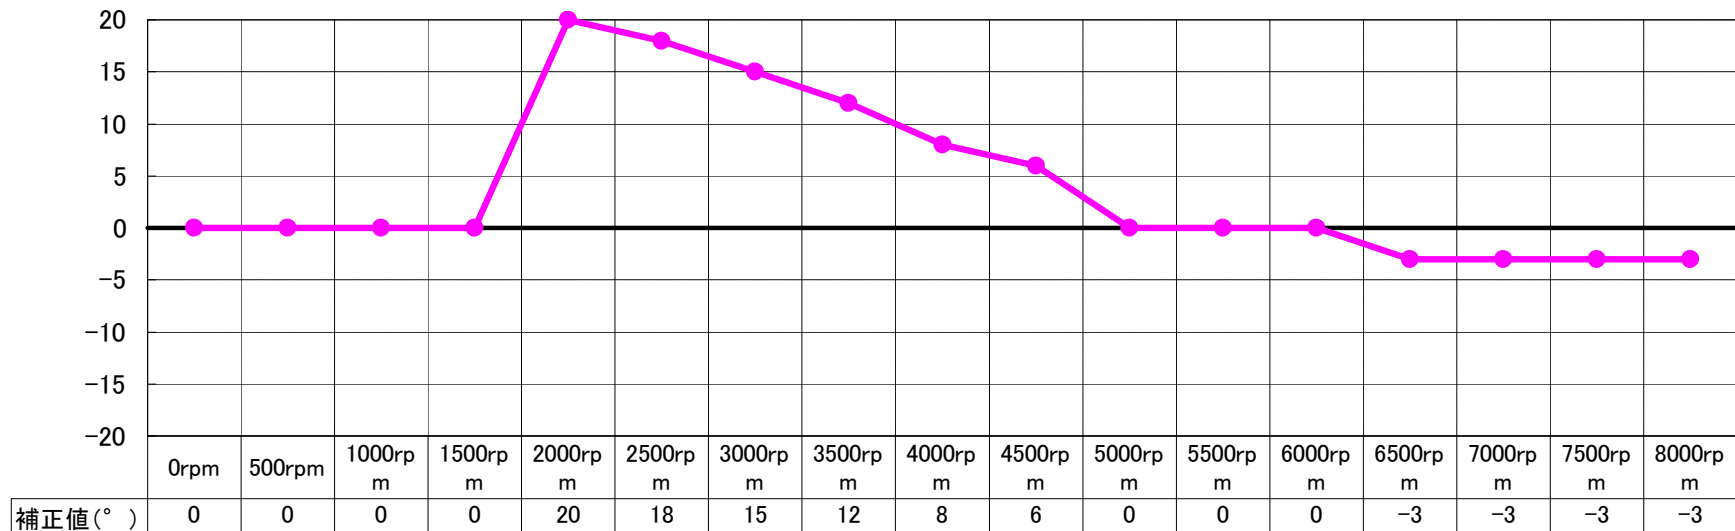

このデータはあくまで参考データです。
車両やエンジン、また現在お取り付けの補器類により異なりますので、
このデータを目安にして、必ず現車にてセッティングを行ってください。

3S-GE バルブタイミング補正

3S-GE 燃料補正