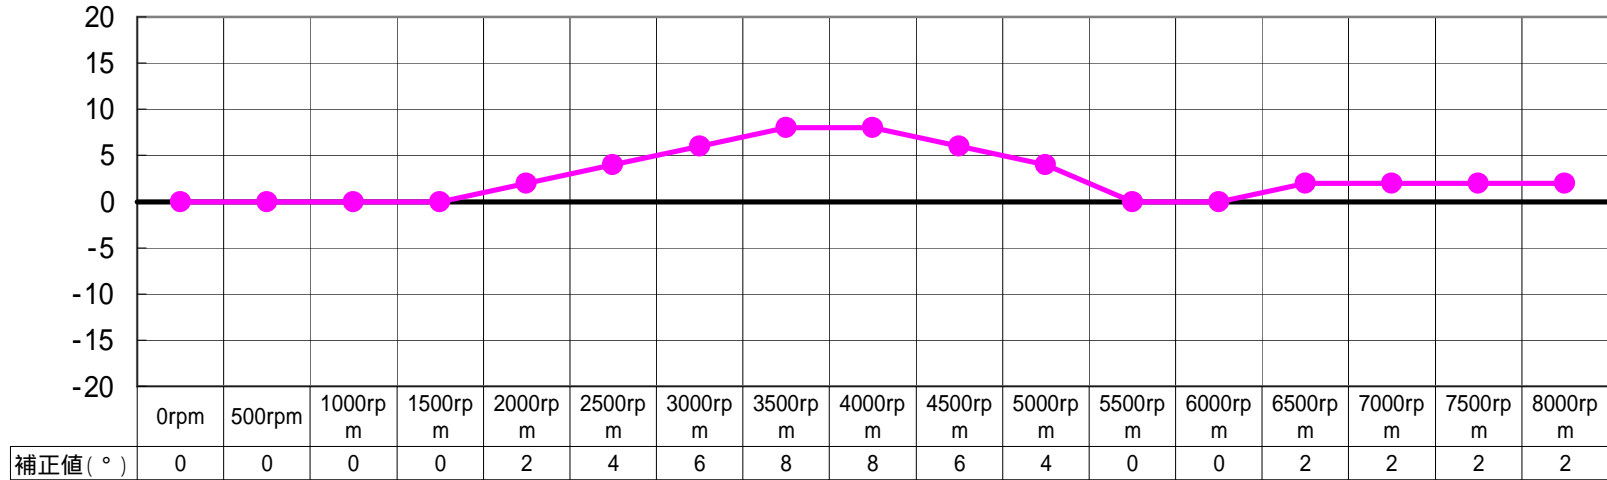

このデータはあくまで参考データです。
車両やエンジン、また現在お取り付けの補器類により異なりますので、
このデータを目安にして、必ず現車にてセッティングを行ってください。

2ZZ - GE バルブタイミング補正

2ZZ - GE 燃料補正