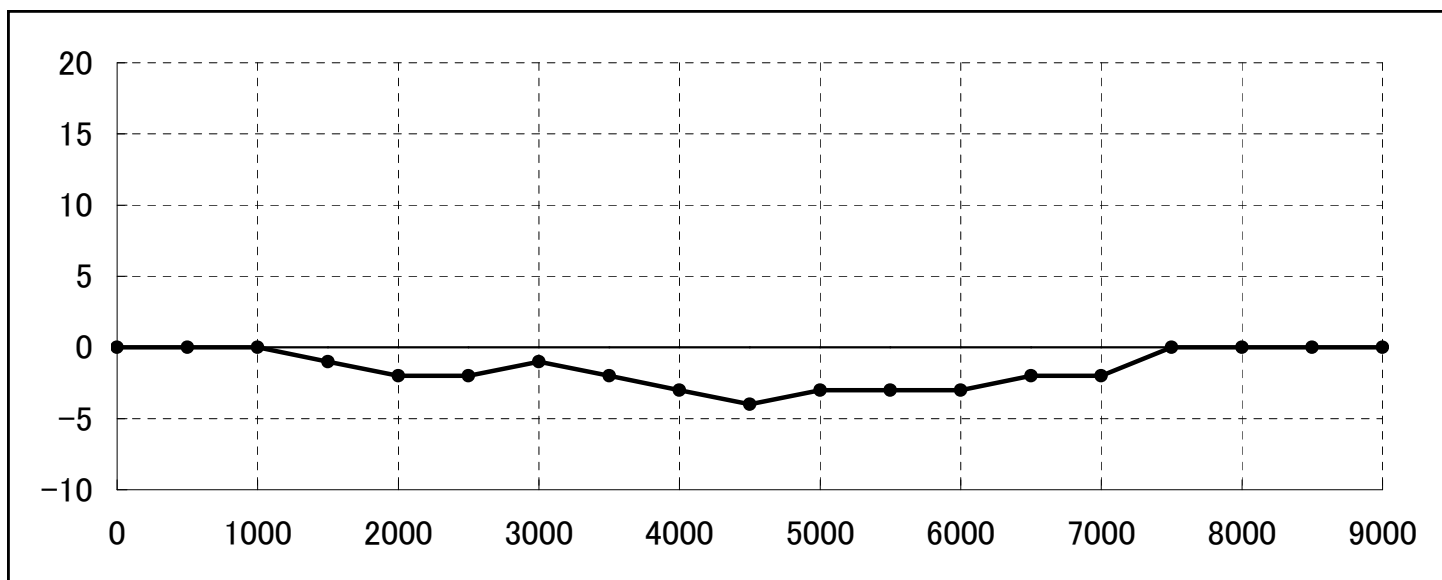

アーティスト JZS160 (2JZ-GE)

バルブタイミング補正

RPM	0	500	1000	1500	2000	2500	3000	3500	4000	4500	5000	5500	6000	6500	7000	7500	8000	8500	9000
補正值	0	0	0	0	13	15	15	12	8	5	4	2	0	0	-2	0	0	0	0

燃料補正

RPM	0	500	1000	1500	2000	2500	3000	3500	4000	4500	5000	5500	6000	6500	7000	7500	8000	8500	9000
補正值	0	0	0	-1	-2	-2	-1	-2	-3	-4	-3	-3	-3	-2	-2	0	0	0	0