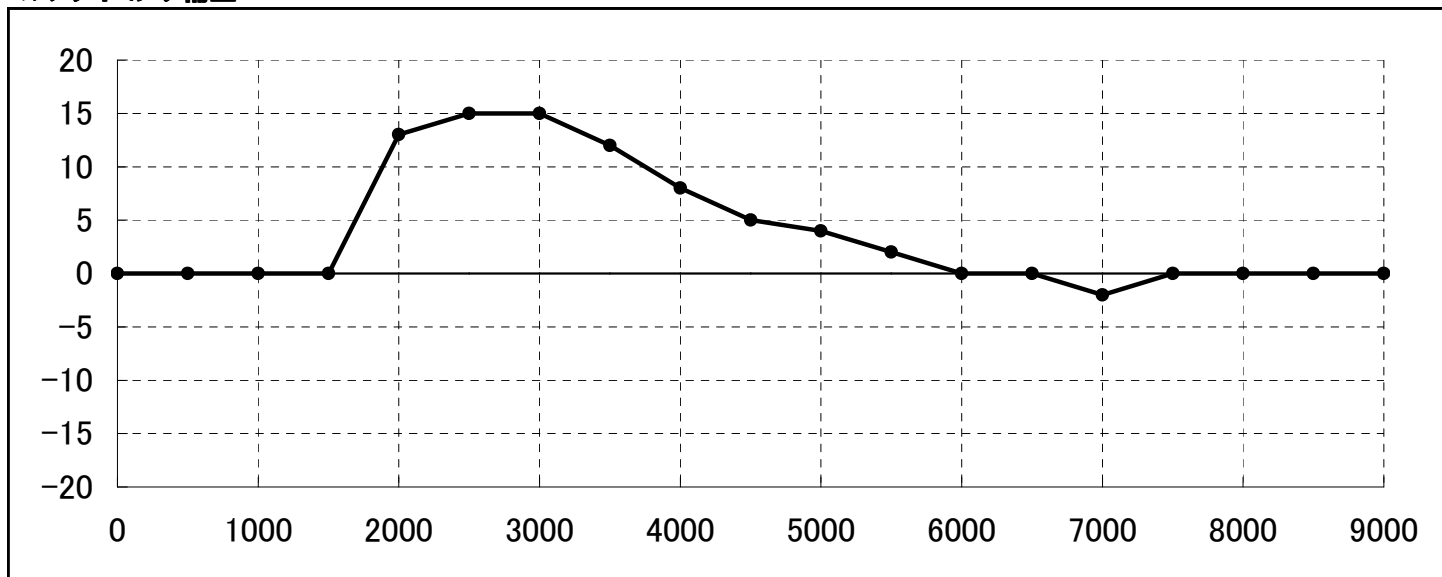

アーティスト JZS160 (2JZ-GE)

バルブタイミング補正

RPM	0	500	1000	1500	2000	2500	3000	3500	4000	4500	5000	5500	6000	6500	7000	7500	8000	8500	9000
補正值	0	0	0	0	13	15	15	12	8	5	4	2	0	0	-2	0	0	0	0

燃料補正

RPM	0	500	1000	1500	2000	2500	3000	3500	4000	4500	5000	5500	6000	6500	7000	7500	8000	8500	9000
補正值	0	0	0	-1	-2	-2	-1	-2	-3	-4	-3	-3	-3	-2	-2	0	0	0	0