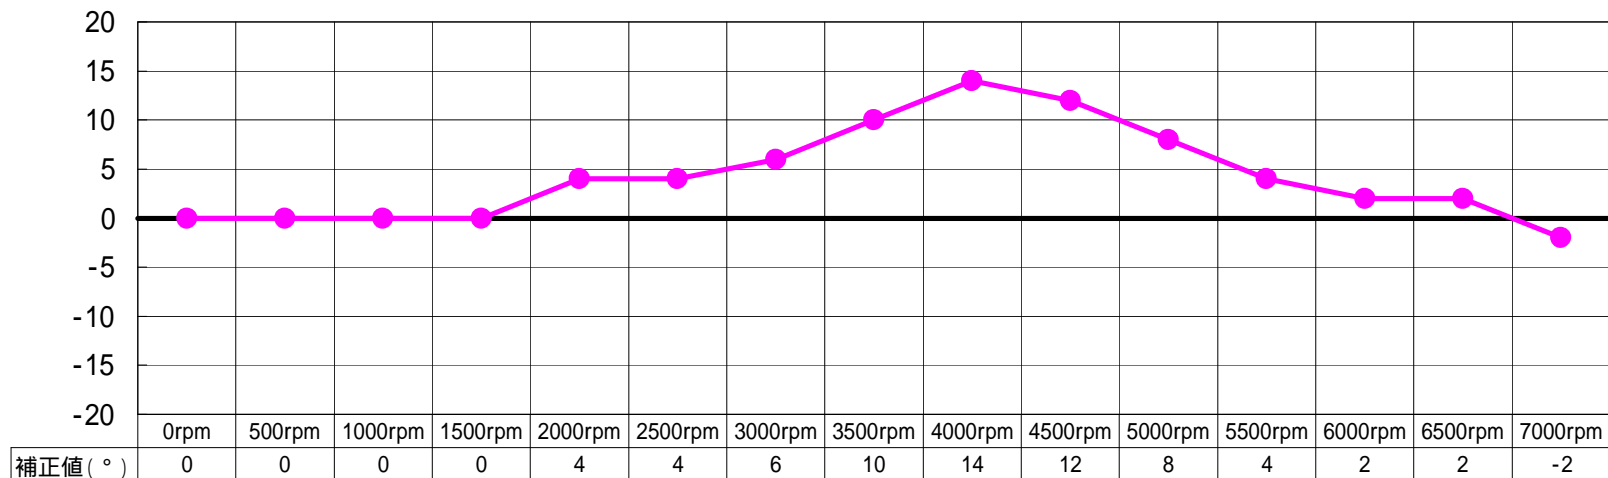

このデータはあくまで参考データです。  
車両やエンジン、また現在お取り付けの補器類により異なりますので、  
このデータを目安にして、必ず現車にてセッティングを行ってください。

## 2AZ - FE バルブタイミング補正