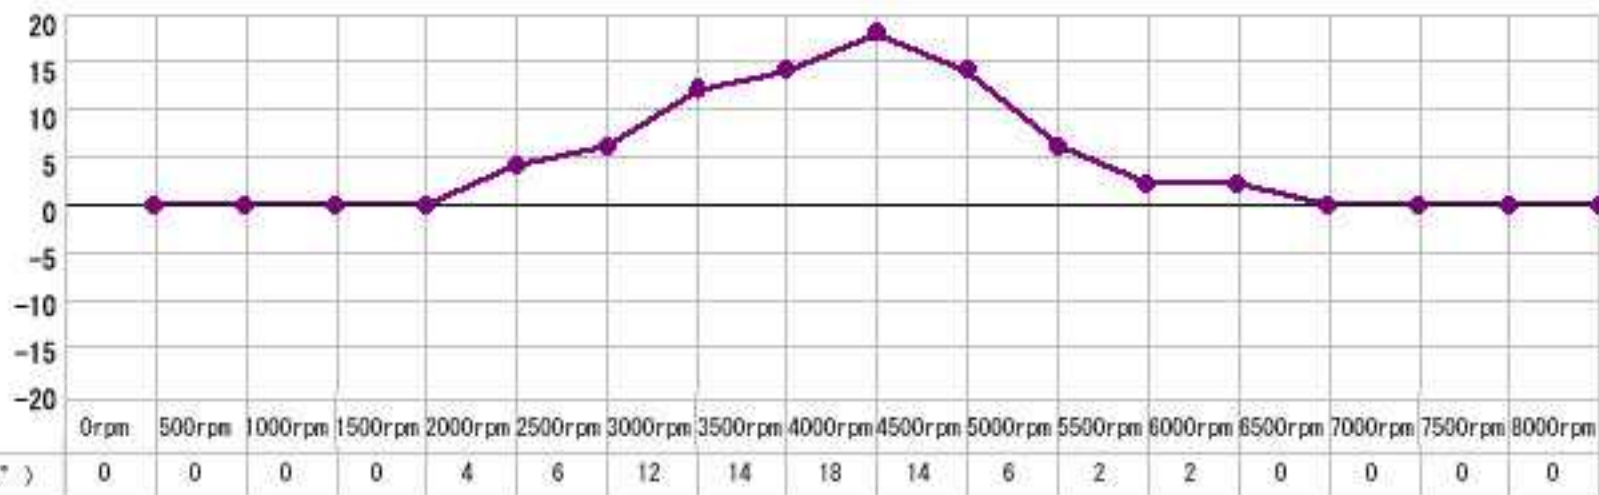

注意

このデータはあくまで参考データです。
車両やエンジン、また現在お取り付けの補器類により異なりますので、
このデータを目安にして、必ず現車にてセッティングを行ってください。

1SZ-FE ハルプタイミング補正

1SZ-FE 燃料補正