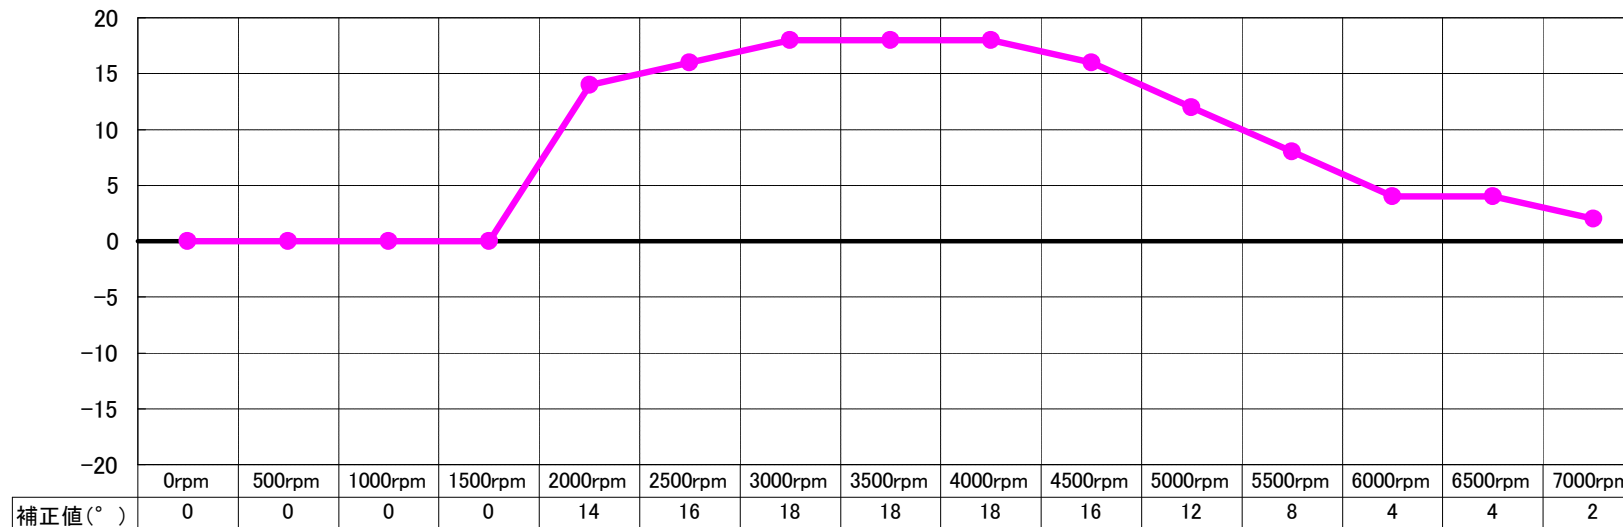

このデータはあくまで参考データです。
車両やエンジン、また現在お取り付けの補器類により異なりますので、
このデータを目安にして、必ず現車にてセッティングを行ってください。

1JZ-GTE バルブタイミング補正

1JZ-GTE 燃料補正