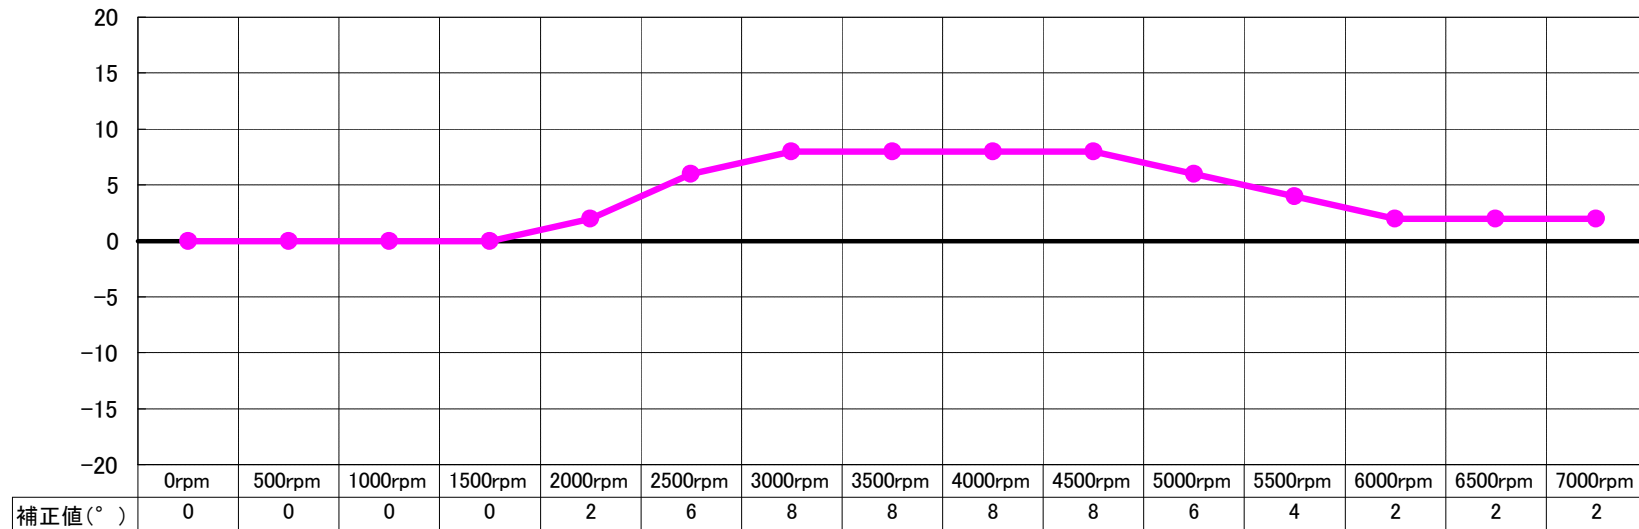

このデータはあくまで参考データです。
車両やエンジン、また現在お取り付けの補器類により異なりますので、
このデータを目安にして、必ず現車にてセッティングを行ってください。

1AZ-FSE バルブタイミング補正

1AZ-FSE 燃料補正